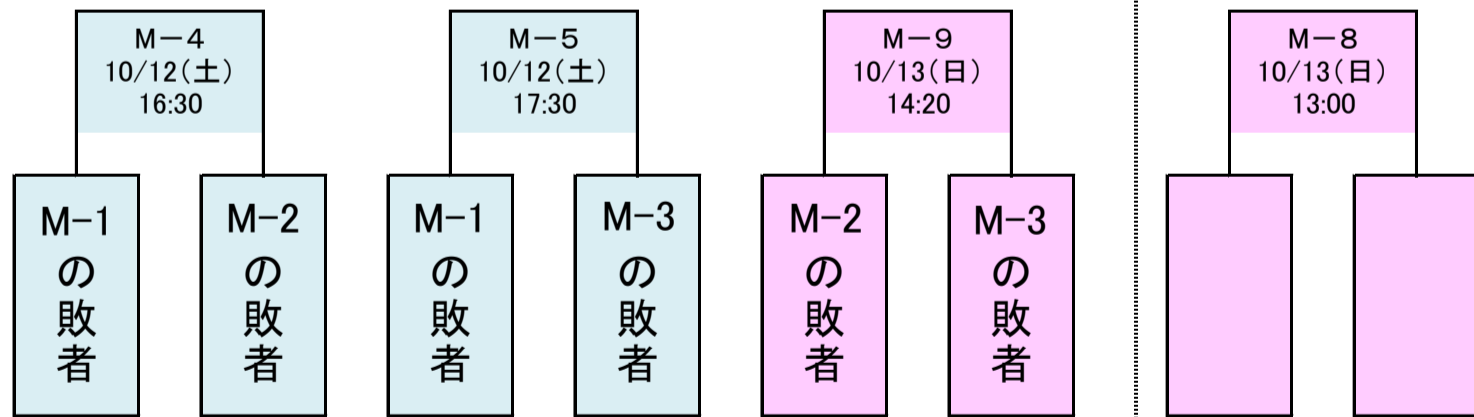

組合せ

【交流戦】※交流戦は10分ハーフとする。

【ツインバスケエキシビジョンゲーム】

【参加チーム】

北海道・東北	関東	北信越・東海	近畿	中国・四国	九州	開催県
福島県	千葉県	富山県	兵庫県	岡山県	福岡県	茨城県