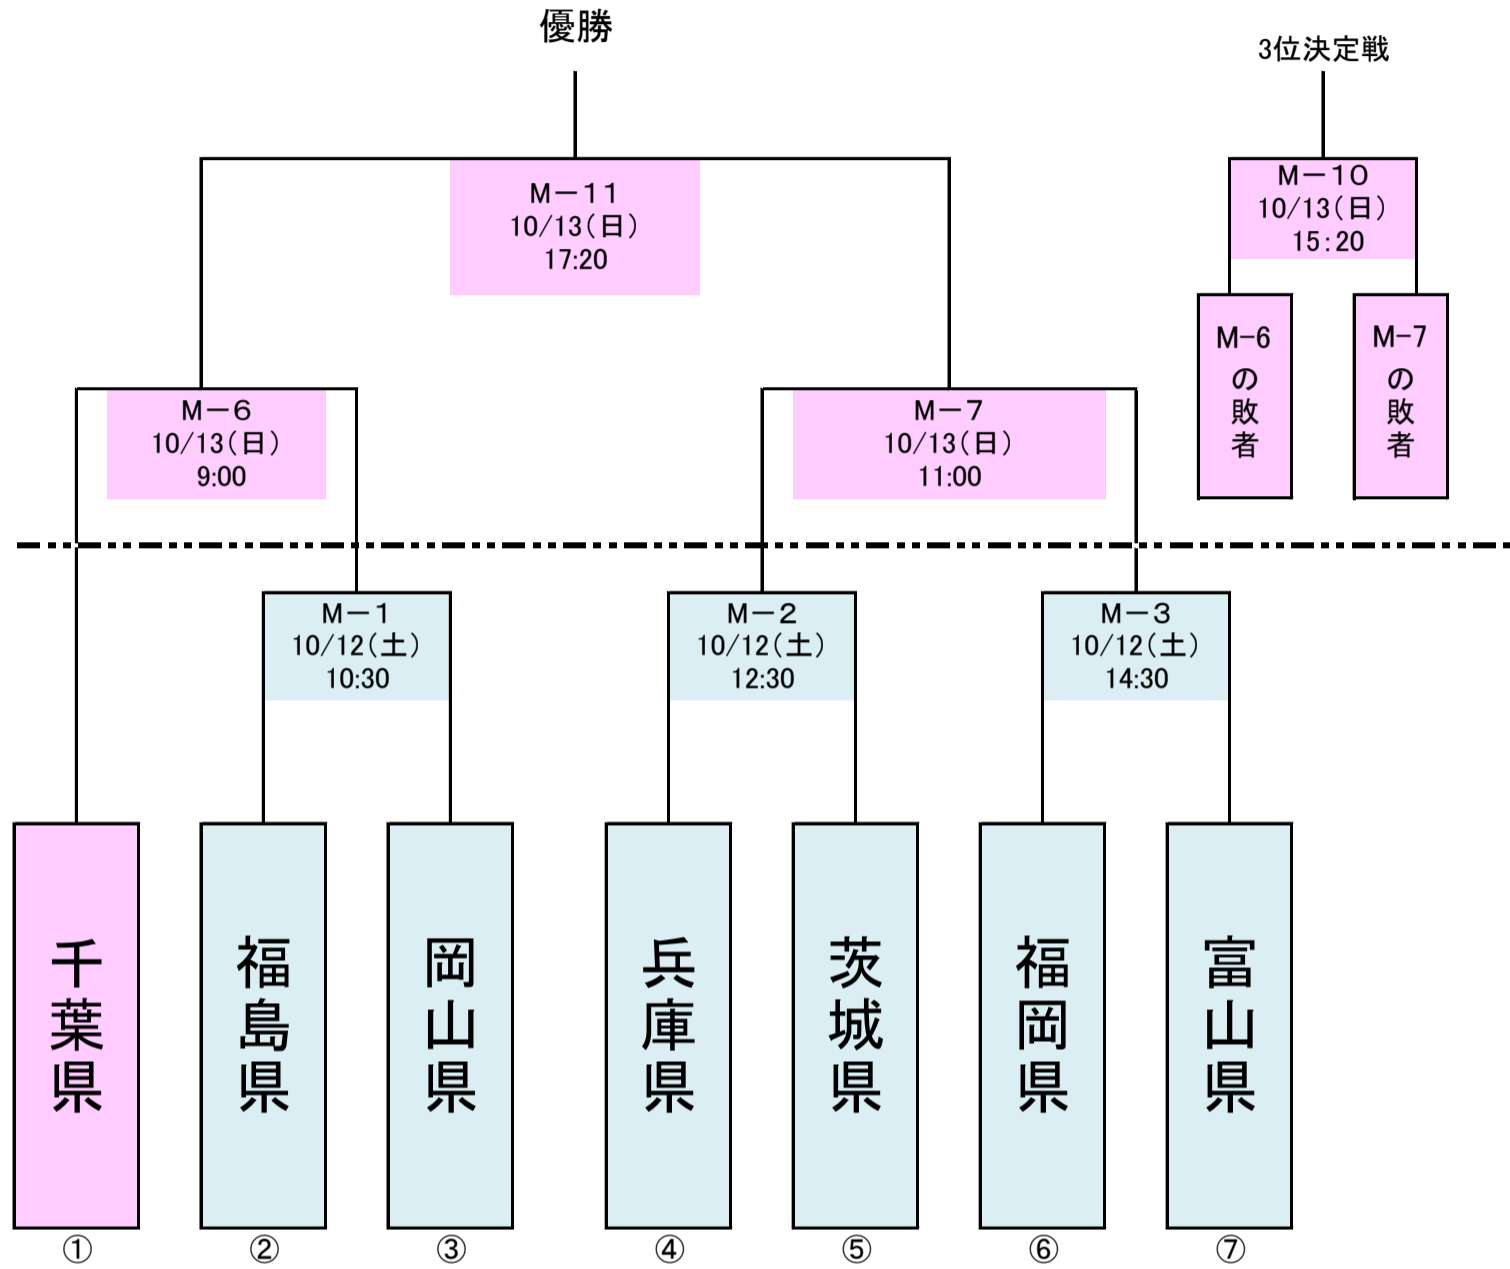

組合せ

【交流戦】※交流戦は10分ハーフとする。

【ツインバスケエキシビジョンゲーム】

【参加チーム】

北海道・東北	関東	北信越・東海	近畿	中国・四国	九州	開催県
福島県	千葉県	富山県	兵庫県	岡山県	福岡県	茨城県